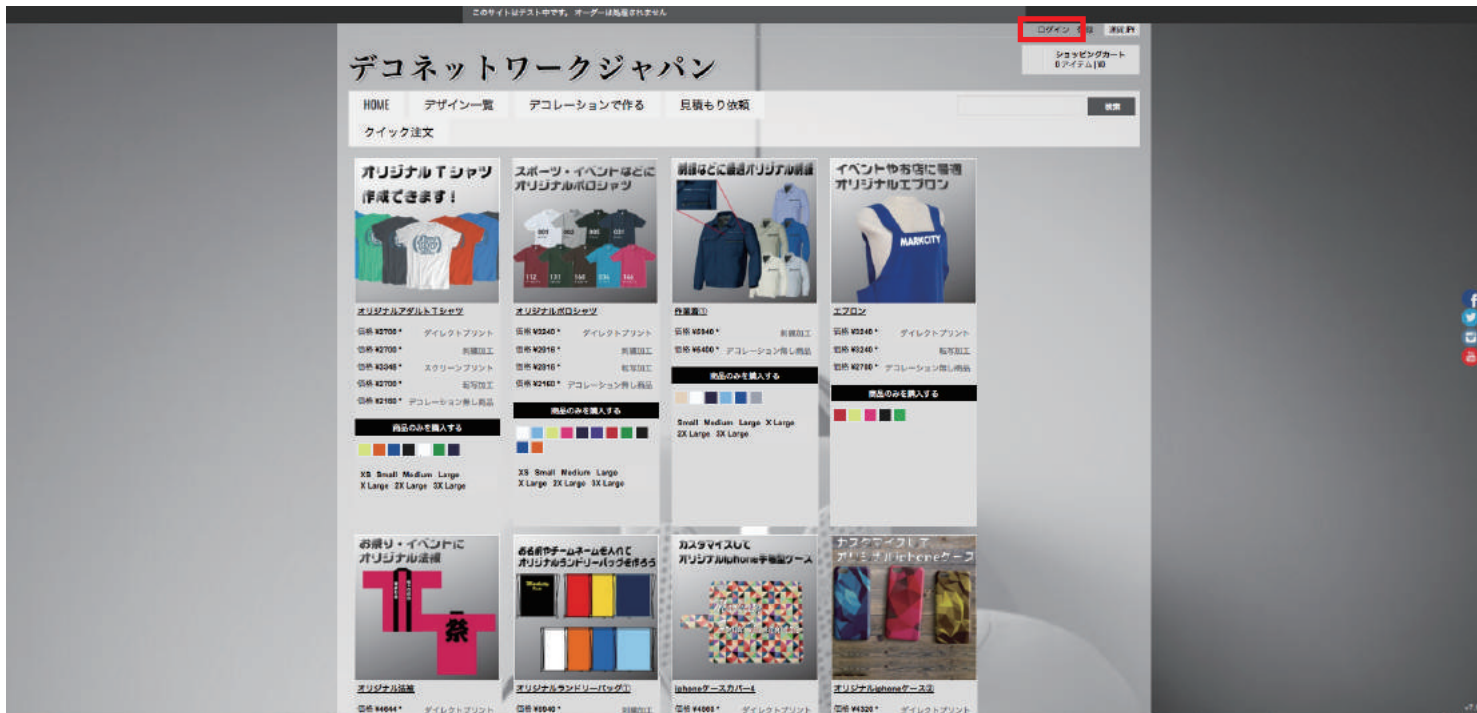

DecoNetwork 管理ページログイン方法

ログイン URL にアクセス

ログインをクリック

ログインネームとパスワードを入力してログイン

Take me to Manage Fulfillment をクリック

Admin・・・DecoNetwork 全体の設定管理

View Store/ 管理・・・各店舗ウェブサイト設定管理

Business Hub・・・注文管理・生産管理など