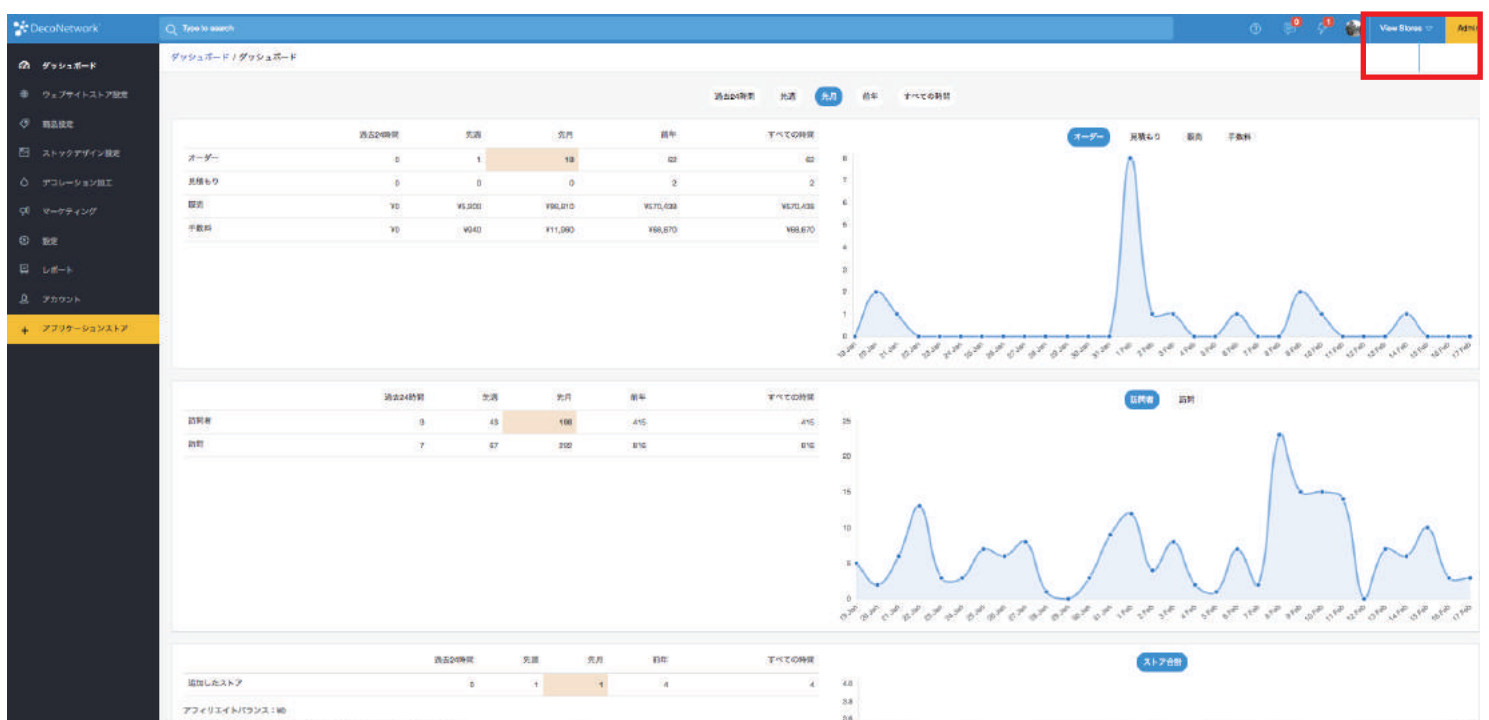

DecoNetwork 管理ページログイン方法

ログイン URL にアクセス

ログインをクリック

ログインネームとパスワードを入力してログイン

Take me to Manage Fulfillment をクリック

Admin・・・DecoNetwork 全体の設定管理

View Store/ 管理・・・各店舗ウェブサイト設定管理

Business Hub・・・注文管理・生産管理など